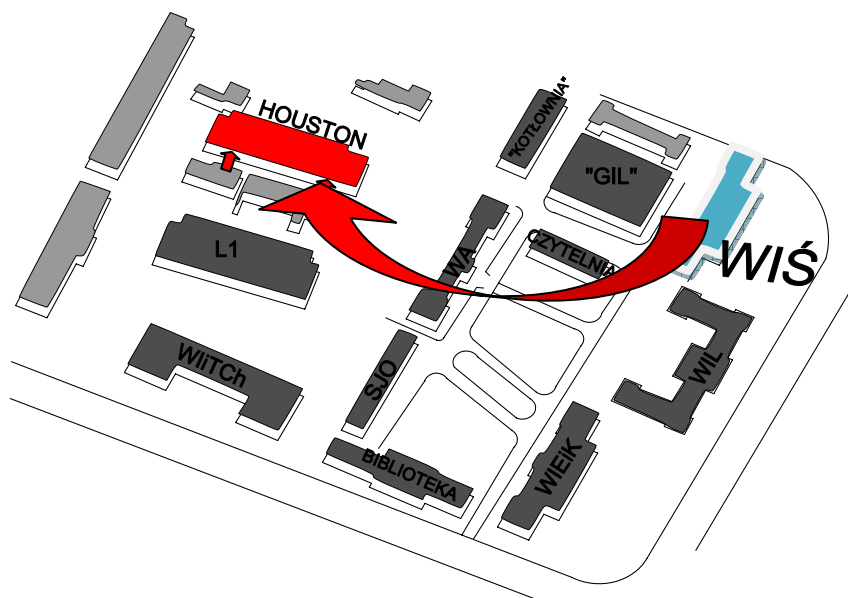

# WYDZIAŁOWA KOMISJA REKRUTACYJNA

Godziny pracy Komisji:

**01.09.2014÷26.09.2014 // godz.11:00 ÷14:00**  
**od poniedziałku do piątku**

Szegóły na  
<http://www.wis.pk.edu.pl/rekrutacja,s30.html>

Budynek „HOUSTON”  
sala H14  
(parter)